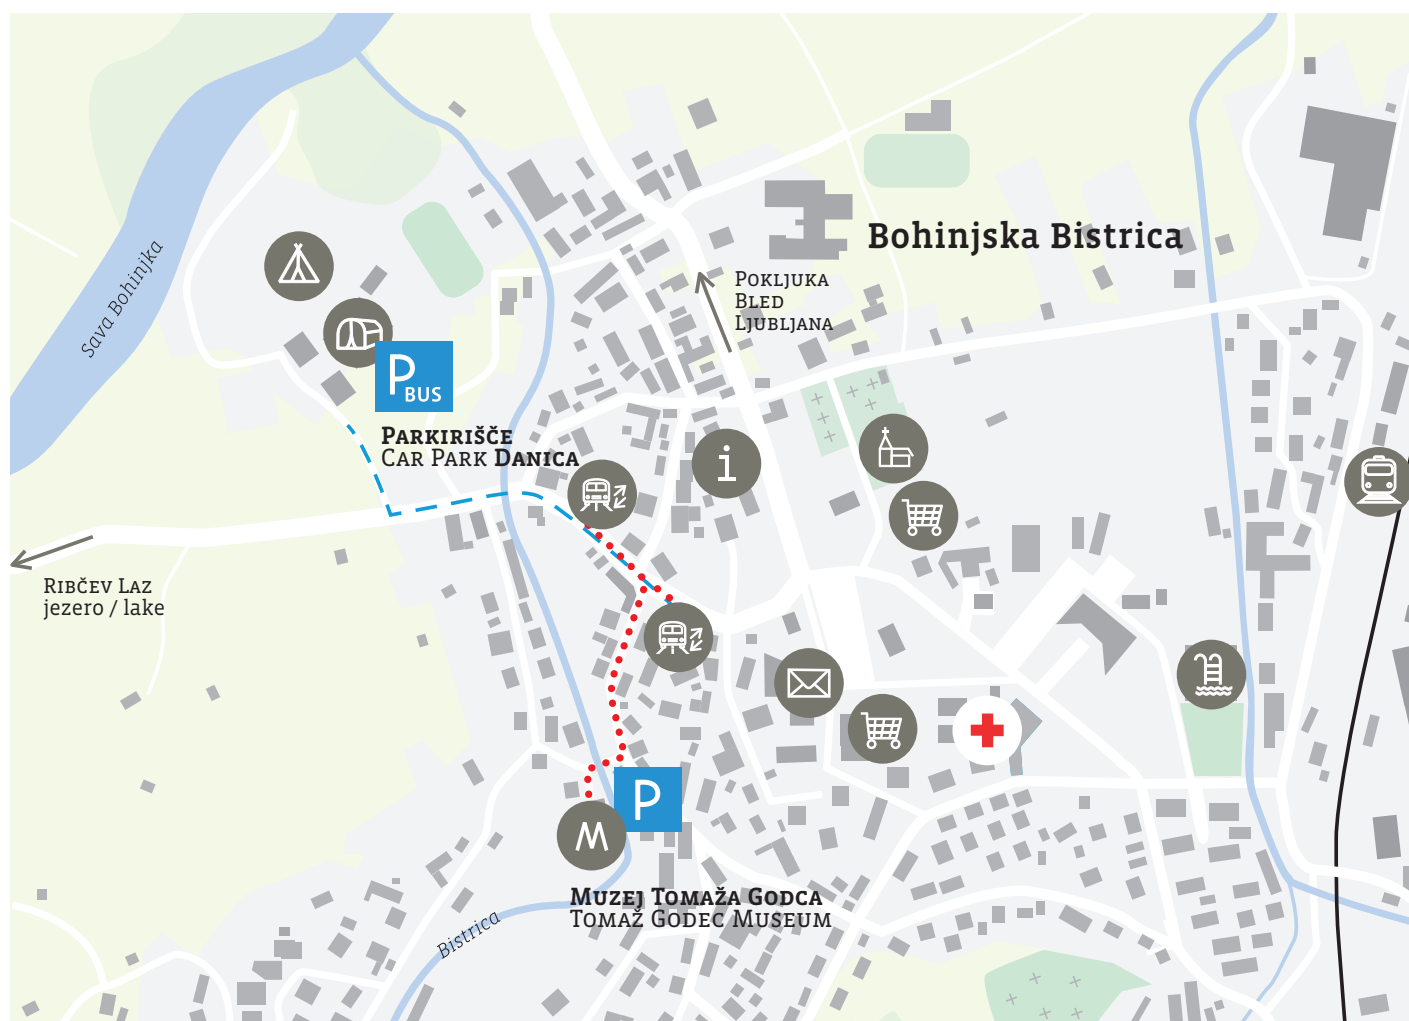

## PARKIRNI PROTOKOL / PARKING REGIME

### MUZEJ TOMAŽA GODCA / TOMAŽ GODEC MUSEUM, BOHINJSKA BISTRICA

Osebna vozila parkirajo na parkiriščih v neposredni bližini muzeja.

Avtobusi ustavijo na avtobusni postaji in parkirajo pri dvorani Danica.

Vehicles can be parked on car parks near the museum.

Buses stop at the bus stop and park at the Danica Hall.

#### LEGENDA / KEY TO SYMBOLS:

 cerkev sv. Nikolaja St Nicholas' Church	 kamp / Campsite Danica	 vstopno-izstopno postajališče na avtobusnih postajah / drop-off and pick-up point on bus stops	 dostop avtobusov do parkirišča / access for buses to car park
 pošta / post office	 dvorana Danica Danica Hall	 parkirni prostor za osebna vozila car park	 dostop za pešce access for pedestrians
 lekarna / pharmacy	 vodni park / aquapark	 parkirni prostor za avtobuse / car park for buses	
 trgovina / shop	 železniška postaja train station		
 TIC Bohinj, Bohinjska Bistrica			